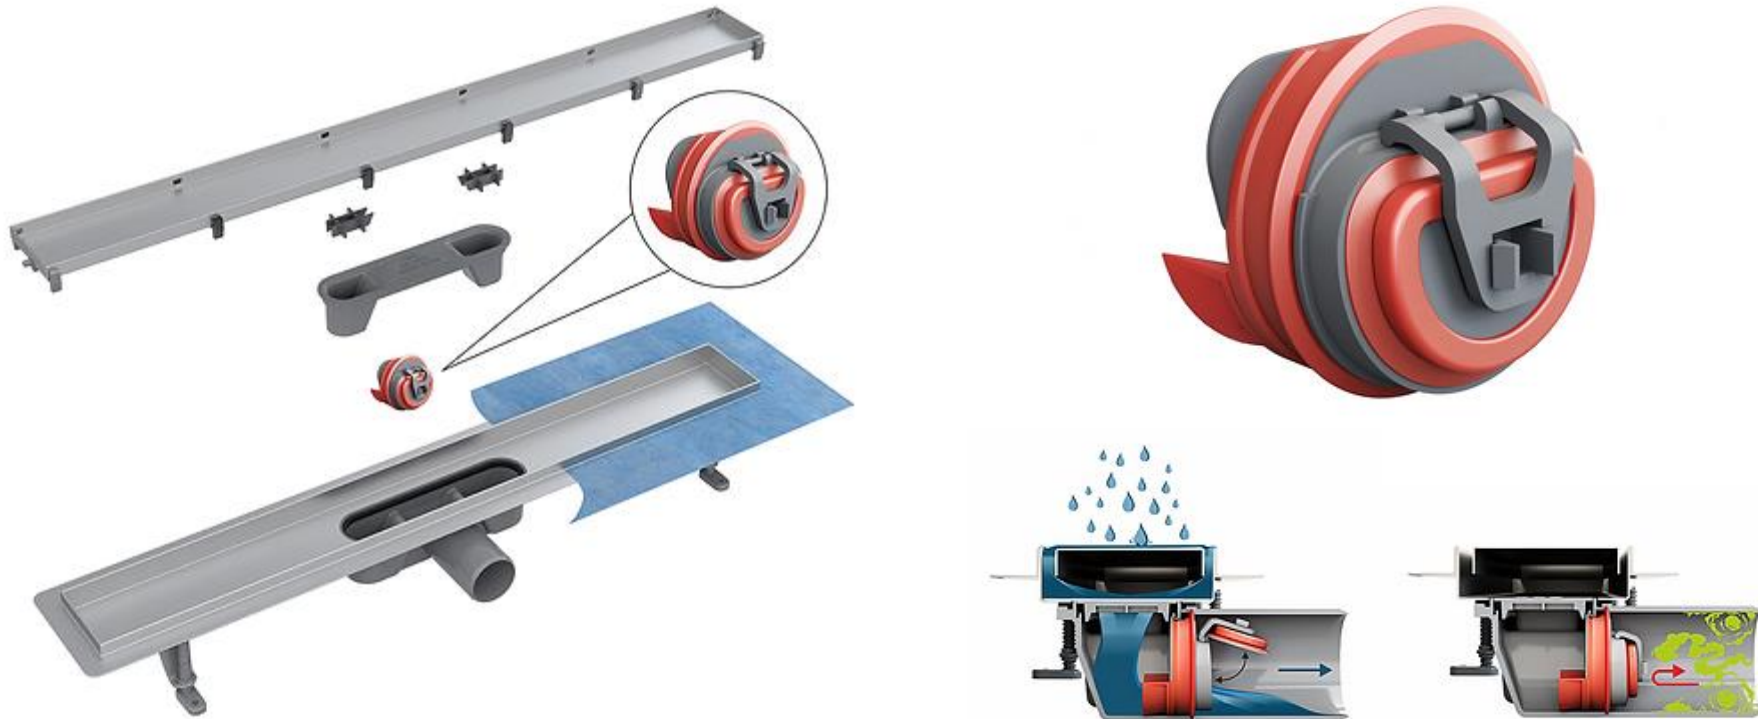

REF. 704095 - SIFÓN SECO MOD. VOLGA. Precio: 16,70€

**SOLFLESS®**

## SIFÓN SECO PARA CANALETAS DUCHA MODELO GDANSK Y BAHÍA.

Una solución sencilla y eficaz para evitar que los olores desagradables e insectos salgan por el desagüe.

La clapeta interna se abre durante el baño, cuando el agua deja de fluir, la clapeta se cierra.

El sifón seco se ajusta perfectamente porque su junta está hecha de elastómero suave.

**El sifón seco se recomienda especialmente para baños con calefacción por suelo radiante y aquellos que se utilizan esporádicamente.**